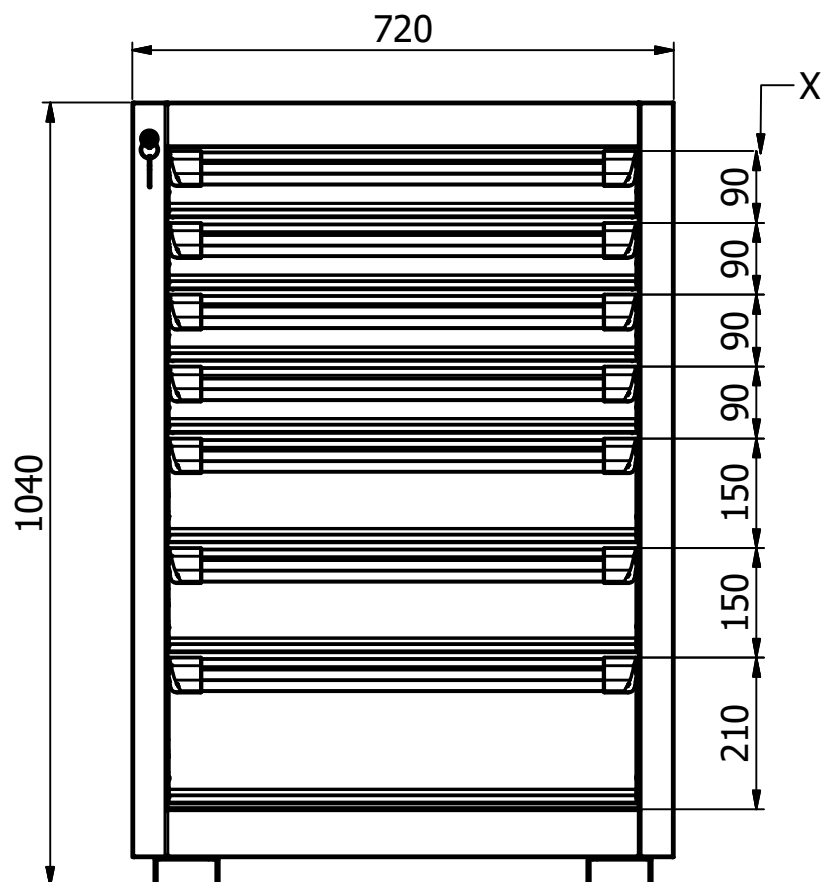

DEA srl
 Via Masaccio, 15
 42124 Z.I. Mancasale (RE) ITALY
 Tel. +39 0522 1533038
 Fax +39 0522 1544470
 info@deaworklab.it
 export@deaworklab.it
 www.deaworklab.it

AR-291.10

TABELLA	
TYPE OF DRAWER	INTERNAL DIMENSION
90 DRAWER	H60mm - L603mm - D483mm
150 DRAWER	H120mm - L603mm - D483mm
210 DRAWER	H180mm - L603mm - D483mm