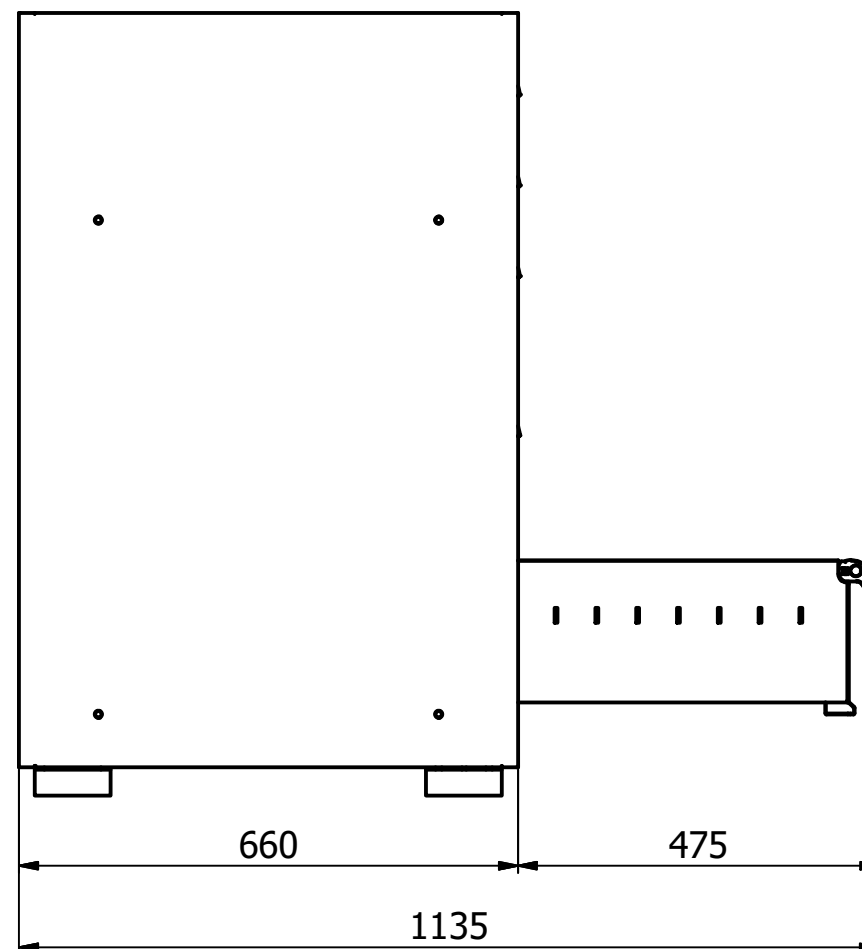

DEA srl
 Via Masaccio, 15
 42124 Z.I. Mancasale (RE) ITALY
 Tel. +39 0522 1533038
 Fax +39 0522 1544470
 info@deaworklab.it
 export@deaworklab.it
 www.deaworklab.it

AR-291.10

TABELLA	
TYPE OF DRAWER	INTERNAL DIMENSION
90 DRAWER	H60mm - L603mm - D483mm
150 DRAWER	H120mm - L603mm - D483mm
210 DRAWER	H180mm - L603mm - D483mm