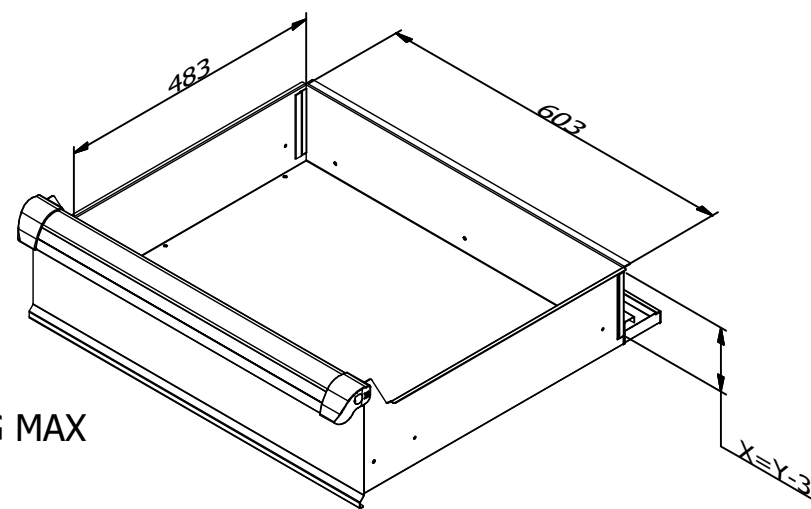

DEA srl
 Via Masaccio, 15
 42124 Z.I. Mancasale (RE) ITALY
 Tel. +39 0522 1533038
 Fax +39 0522 1544470
 info@deaworklab.it
 export@deaworklab.it
 www.deaworklab.it

AR-291.10

TABELLA	
TYPE OF DRAWER	INTERNAL DIMENSION
90 DRAWER	H60mm - L603mm - D483mm
150 DRAWER	H120mm - L603mm - D483mm
210 DRAWER	H180mm - L603mm - D483mm