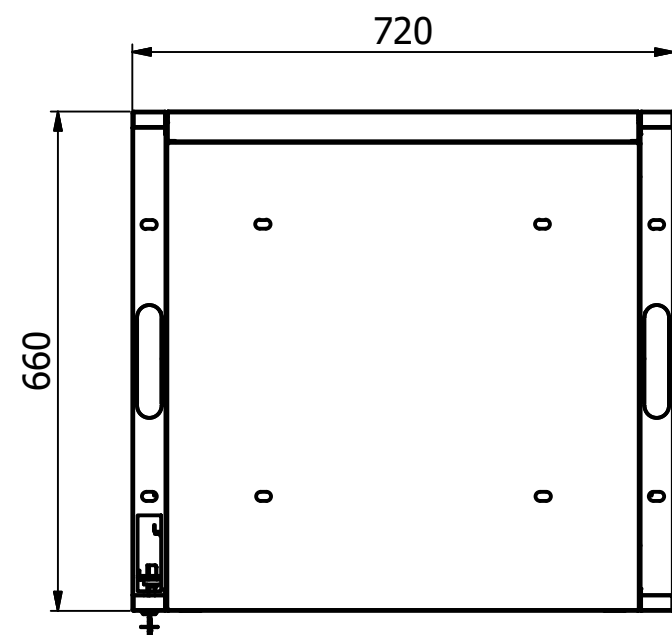

DEA srl
 Via Masaccio, 15
 42124 Z.I. Mancasale (RE) ITALY
 Tel. +39 0522 1533038
 Fax +39 0522 1544470
 info@deaworklab.it
 export@deaworklab.it
 www.deaworklab.it

AR-291.10

TABELLA	
TYPE OF DRAWER	INTERNAL DIMENSION
90 DRAWER	H60mm - L603mm - D483mm
150 DRAWER	H120mm - L603mm - D483mm
210 DRAWER	H180mm - L603mm - D483mm