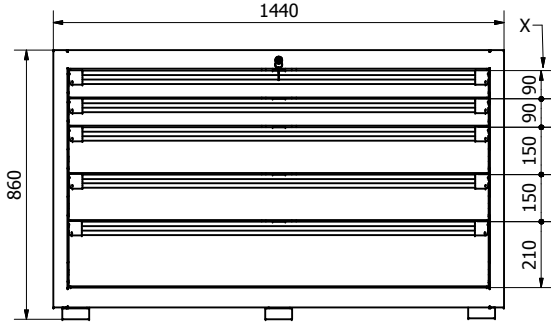

DEA srl
 via dell'industria 57
 42025 Cavriago • Reggio Emilia • Italy
 Tel. +39 0522 1533038
 Fax +39 0522 1544470
 info@deaworklab.it
 export@deaworklab.it
 www.deaworklab.it

AR-074.10

* = MISURA RIFERITA ALL'INTERNO DEL CASSETTO