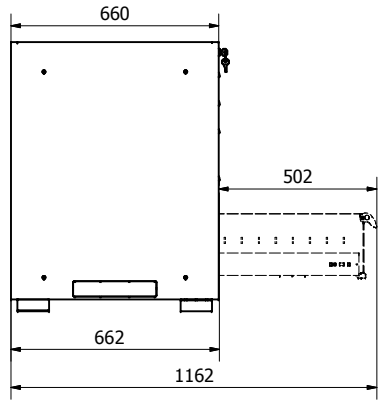

DEA srl
 via dell'industria 57
 42025 Cavriago • Reggio Emilia • Italy
 Tel. +39 0522 1533038
 Fax +39 0522 1544470
 info@deaworklab.it
 export@deaworklab.it
 www.deaworklab.it

AR-074.10

* = MISURA RIFERITA ALL'INTERNO DEL CASSETTO