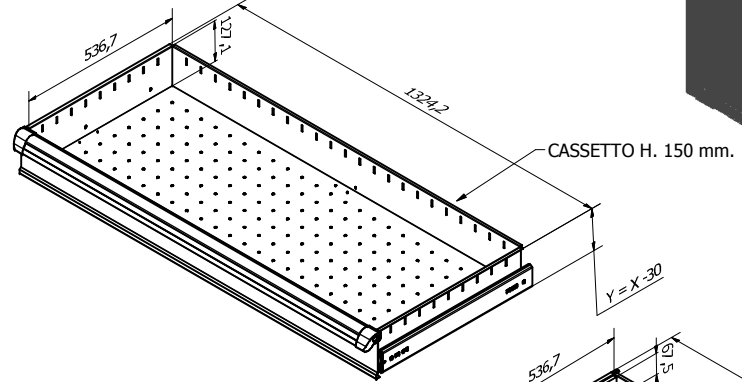

DEA srl
 via dell'industria 57
 42025 Cavriago • Reggio Emilia • Italy
 Tel. +39 0522 1533038
 Fax +39 0522 1544470
 info@deaworklab.it
 export@deaworklab.it
 www.deaworklab.it

AR-074.10

* = MISURA RIFERITA ALL'INTERNO DEL CASSETTO