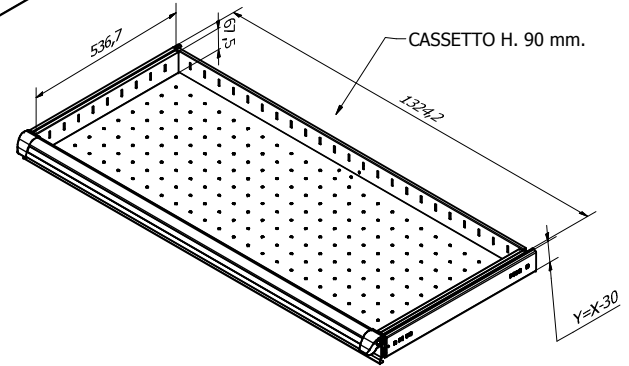

DEA srl
 via dell'industria 57
 42025 Cavriago • Reggio Emilia • Italy
 Tel. +39 0522 1533038
 Fax +39 0522 1544470
 info@deaworklab.it
 export@deaworklab.it
 www.deaworklab.it

AR-074.10

* = MISURA RIFERITA ALL'INTERNO DEL CASSETTO