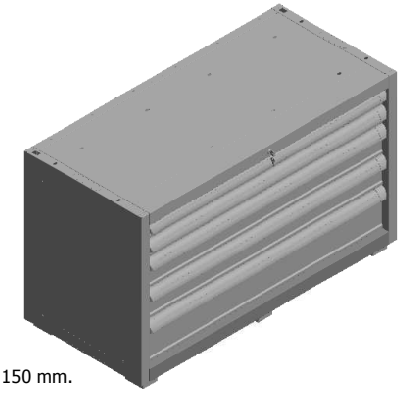

DEA srl
 via dell'industria 57
 42025 Cavriago • Reggio Emilia • Italy
 Tel. +39 0522 1533038
 Fax +39 0522 1544470
 info@deaworklab.it
 export@deaworklab.it
 www.deaworklab.it

AR-074.10

* = MISURA RIFERITA ALL'INTERNO DEL CASSETTO