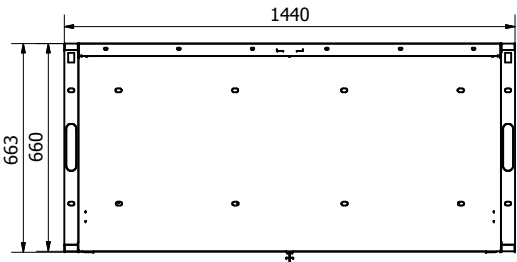

DEA srl
 via dell'industria 57
 42025 Cavriago • Reggio Emilia • Italy
 Tel. +39 0522 1533038
 Fax +39 0522 1544470
 info@deaworklab.it
 export@deaworklab.it
 www.deaworklab.it

AR-074.10

* = MISURA RIFERITA ALL'INTERNO DEL CASSETTO